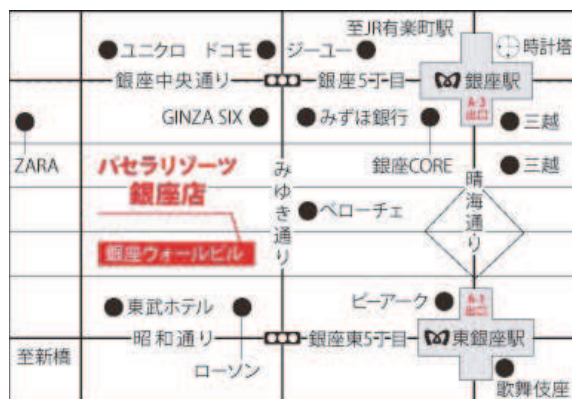

第22回

風街ろまん ライブ 2017オータム

11月12日(日) 12:00~21:00

飲み放題! 聞き放題!

パセラ・リゾーツBENOA銀座店 (パーティーホール)

中央区銀座6-13-16 (GINZA SIX裏 みゆき通り)
 銀座ウォールビルB3F
 TEL: 0120-759-219

◆ アクセス

東京メトロ銀座線・日比谷線・丸の内線
 銀座駅A3出口より徒歩3分
 都営地下鉄浅草線 東銀座A1出口より徒歩1分

◆ チケット ¥5,000

フリードリンク・フリービュッフェ付き

70' Folkの店 **風街ろまん**

◆お申込み・お問合せ <18:00~24:00>

TEL. 03-3350-1449